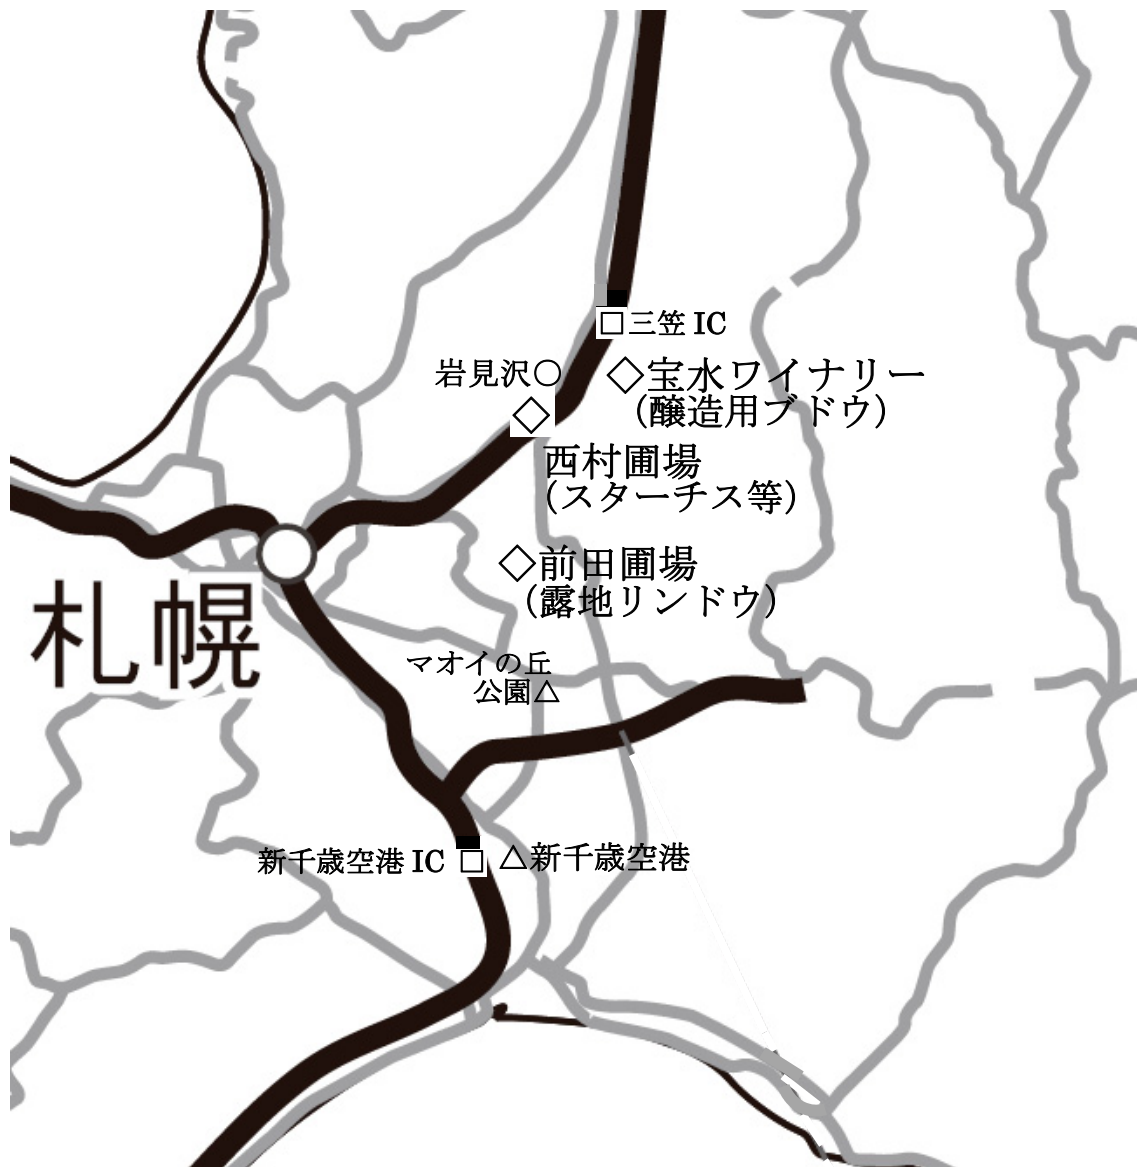

平成 29 年度園芸学会秋季大会産地見学（A コース）略図

札幌駅北口（8:00 出発）

→札幌北 IC→岩見沢 SA（休憩 8:45～9:00）

→三笠 IC→宝水ワイナリー（圃場、施設見学、試飲等 9:20～10:40）

→西村圃場（スターチス等施設花き圃場見学 11:00～11:45）

→ホテルパラダイスヒルズ（昼食 12:15～13:15）

→前田圃場（リンドウ露地圃場見学 13:30～14:00）

→道の駅マオイの丘公園（休憩 14:25～14:45）

→新千歳空港（15:15～15:25）

→新千歳空港 IC→札幌北 IC

→札幌駅北口（16:30 到着）

平成 29 年度園芸学会秋季大会産地見学 A コース（6月の状況）

宝水ワイナリー圃場

宝水ワイナリー全景

岩見沢市花き生産者スターチスハウス

長沼町花き生産者リンドウ圃場